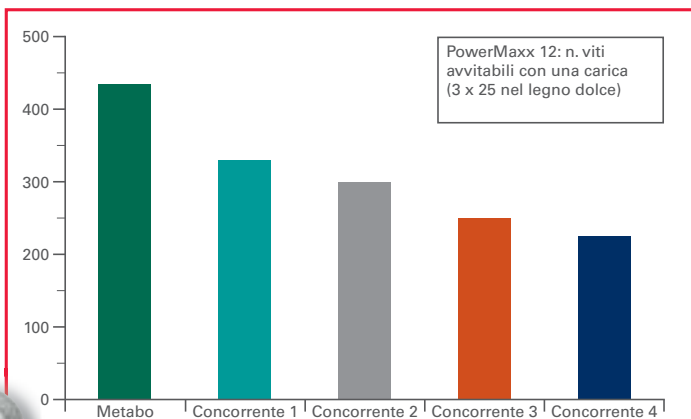

SMALL AND STRONG

Attacco esagonale magnetico nell'albero

Testata ingranaggi in alluminio

Compatto motore ad alta resa

Macchina combinata 3 in 1 (avvitare, forare, forare ad angolo)

Illuminazione a LED

POWER MAXX 12 PRO

NOVITÀ

PICCOLI - FLESSIBILI - POTENTI I NUOVI AVVITATORI COMPATTI

PER L'IMPIEGO PROFESSIONALE

I nuovi avvitatori compatti Metabo, nonostante la loro ridotta dimensione ed il loro leggero peso, dispongono di una grande potenza. Convincono anche per il loro innovativo sistema con il quale si può passare in pochi secondi dall'avvitamento alla foratura ed all'avvitamento ad angolo.