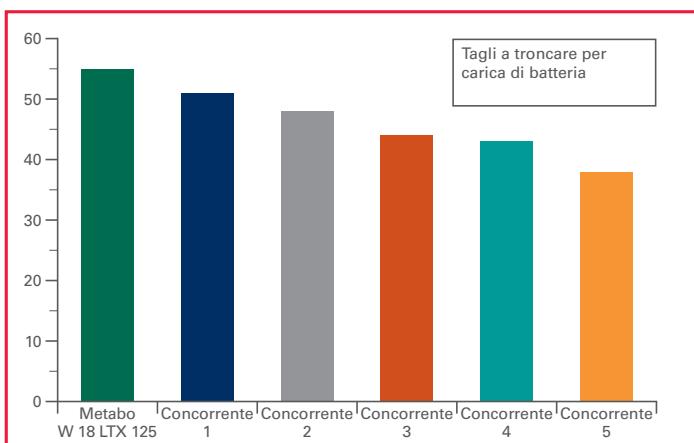

NESSUNA TRONCA DI PIÙ.

La smerigliatrice angolare a batteria di nuova generazione è una fuoriclasse: la W 18 LTX è la smerigliatrice angolare con il maggior numero di tagli a troncare per ogni carica. Come unica smerigliatrice angolare del settore professionale dispone di una batteria ruotabile e di un filtro antipolvere asportabile.

- Maggior numero di tagli per carica di batteria
- Elevata coppia per una potente sgrassatura
- Protezione termica del motore